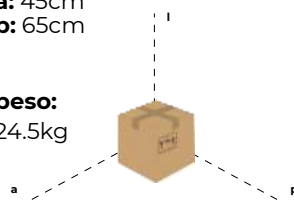

dimensioni imballo:

l: 22cm
a: 45cm
p: 65cm

peso:
24.5kg