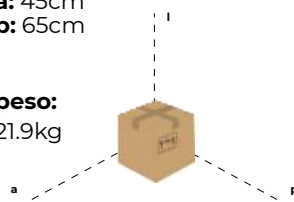

18056358741866

dimensioni imballo:

l: 22cm
a: 45cm
p: 65cm

peso:
 29.3kg

dimensioni pallet:

l: 147cm
a: 120cm
p: 80cm

peso:
 352kg

cartoni per strato = 2
strati per pallet = 6
cartoni per pallet = 12

5X6m | 120g/m²

ARTICOLO: **Q-3015**
 EAN: **8056358741876**
 PESO: **3.60kg**
 MOQ: **6pcs**

18056358741873

dimensioni imballo:

l: 17cm
a: 45cm
p: 65cm

peso:
 21.9kg

dimensioni pallet:

l: 151cm
a: 120cm
p: 80cm